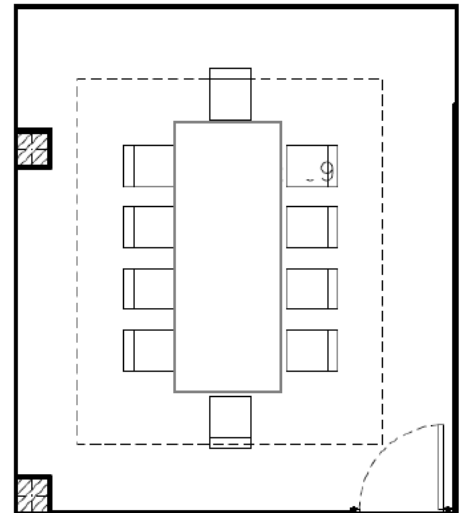

SALA DE REUNIONES

- Capacidad para 10 – 12 personas.
- Pantalla plana de 40 pulgadas.
- Secretaria coordinadora y atención de visitas personalizada.
- Conexión a Internet Fibra óptica.
- Conexión a Internet Wi-Fi.
- Servicio de cafetería, catering. (precio a concretar según pedido).